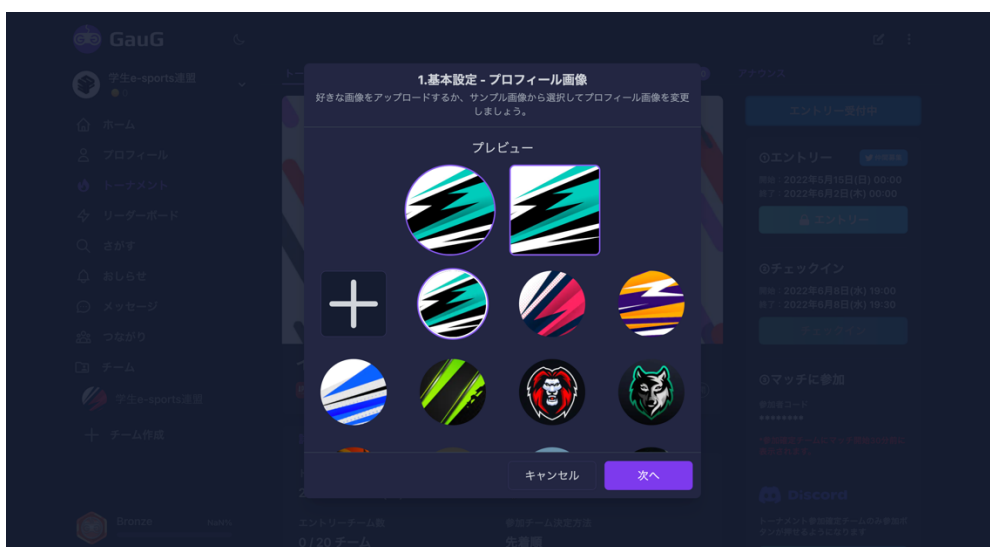

GauG エントリー手順

1 アカウント登録

2 チーム作成

2-1 「+チーム作成をクリック」

2-2 チームロゴもしくは適当なアイコンを選択

2-3 チーム名の設定とユーザーの招待